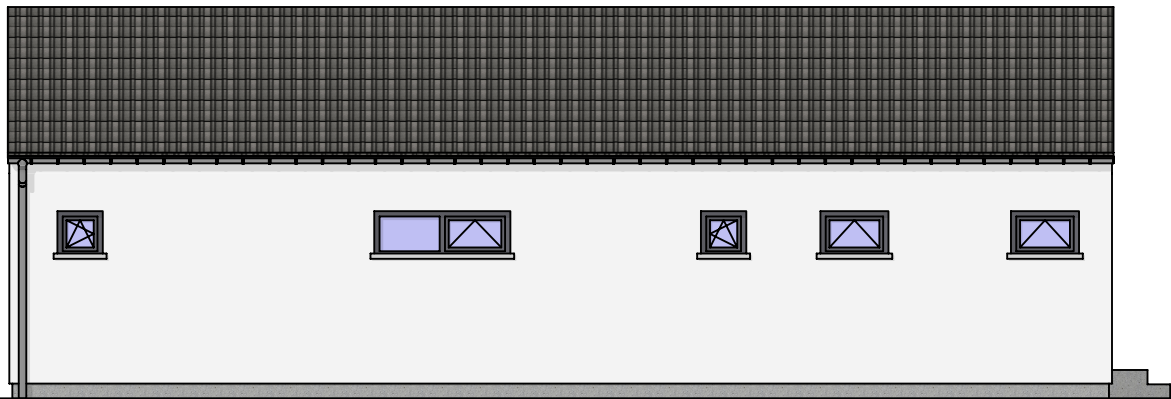

VIRGO 98

Ponuka č.:

Sklon 23° / 278cm

TABULKA MIESTNOSTÍ:

01	Zádvrie	6.05 m2
02	Kúpeľňa	4.87 m2
03	Izba	11.55 m2
04	Chodba	5.23 m2
05	Obytný priestor a kuchyňa	35.16 m2
06	Kúpeľňa	3.99 m2
07	Technická miestnosť	3.62 m2
08	Izba	11.55 m2
09	Šatňa	5.51 m2
10	Spálňa	10.35 m2

VIRGO 98

Ponuka č.:

Sklon 23° / 278cm

Pohľady

Komenského 10B
974 01 Banská Bystrica
tel.: +421 484 146 187
mobil: +421 905 929 326
E-mail: info@atrium-sk.sk
www.atrium-sk.sk

Tento návrh domu slúži len pre účely kalkulácie.
V prípade realizácie je potrebné rešpektovať
autorské práva autora návrhu.

ATRIUM SK
DOMY NOVEJ GENERÁCIE

VIRGO 98

Ponuka č.:

Sklon 23° / 278cm

ATRIUM SK
DOMY NOVEJ GENERÁCIE

Tento návrh domu slúži len pre účely kalkulácie.
V prípade realizácie je potrebné rešpektovať
autorské práva autora návrhu.