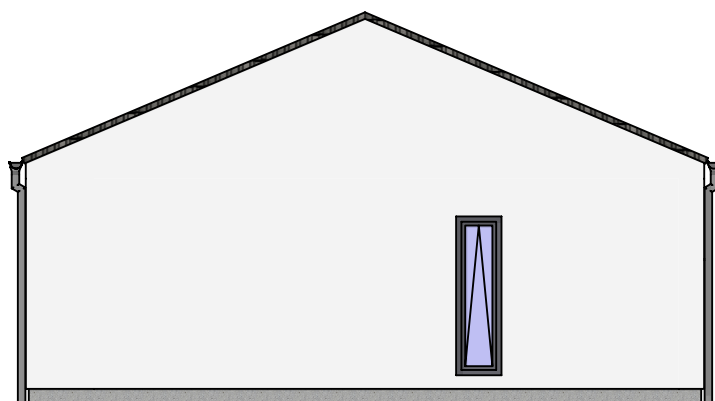

VIRGO 98

Ponuka č.:

Sklon 23° / 278cm

TABULKA MIESTNOSTÍ:

01	Zádvrie	6.05 m2
02	Kúpeľňa	4.87 m2
03	Izba	11.55 m2
04	Chodba	5.23 m2
05	Obytný priestor a kuchyňa	35.16 m2
06	Kúpeľňa	3.99 m2
07	Technická miestnosť	3.62 m2
08	Izba	11.55 m2
09	Šatňa	5.51 m2
10	Spálňa	10.35 m2

CELKOM 97.88 m2

Pôdorys 1.NP

ATRIUM SK
DOMY NOVEJ GENERÁCIE

Tento návrh domu slúži len pre účely kalkulácie.
V prípade realizácie je potrebné rešpektovať
autorské práva autora návrhu.

Komenského 10B
974 01 Banská Bystrica
tel.: +421 484 146 187
mobil: +421 905 929 326
E-mail: info@atrium-sk.sk
www.atrium-sk.sk

VIRGO 98

Ponuka č.:

Sklon 23° / 278cm

Pohľady

Komenského 10B
974 01 Banská Bystrica
tel.: +421 484 146 187
mobil: +421 905 929 326
E-mail: info@atrium-sk.sk
www.atrium-sk.sk

Tento návrh domu slúži len pre účely kalkulácie.
V prípade realizácie je potrebné rešpektovať
autorské práva autora návrhu.

ATRIUM SK
DOMY NOVEJ GENERÁCIE

VIRGO 98

Ponuka č.:

Sklon 23° / 278cm

ATRIUM SK
DOMY NOVEJ GENERÁCIE

Tento návrh domu slúži len pre účely kalkulácie.
V prípade realizácie je potrebné rešpektovať
autorské práva autora návrhu.