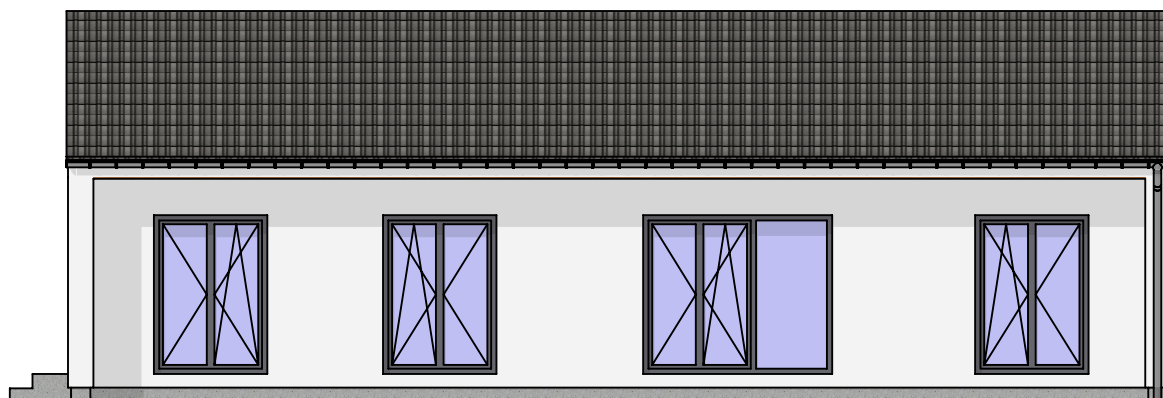

VIRGO 98

Ponuka č.:

Sklon 23° / 278cm

TABULKA MIESTNOSTÍ:

01	Zádvrie	6.05 m2
02	Kúpeľňa	4.87 m2
03	Izba	11.55 m2
04	Chodba	5.23 m2
05	Obytný priestor a kuchyňa	35.16 m2
06	Kúpeľňa	3.99 m2
07	Technická miestnosť	3.62 m2
08	Izba	11.55 m2
09	Šatňa	5.51 m2
10	Spálňa	10.35 m2

CELKOM 97.88 m2

Pôdorys 1.NP

ATRIUM SK
DOMY NOVEJ GENERÁCIE

Tento návrh domu slúži len pre účely kalkulácie.
V prípade realizácie je potrebné rešpektovať
autorské práva autora návrhu.

Komenského 10B
974 01 Banská Bystrica
tel.: +421 484 146 187
mobil: +421 905 929 326
E-mail: info@atrium-sk.sk
www.atrium-sk.sk

VIRGO 98

Ponuka č.:

Sklon 23° / 278cm

Pohľady

Komenského 10B
974 01 Banská Bystrica
tel.: +421 484 146 187
mobil: +421 905 929 326
E-mail: info@atrium-sk.sk
www.atrium-sk.sk

Tento návrh domu slúži len pre účely kalkulácie.
V prípade realizácie je potrebné rešpektovať
autorské práva autora návrhu.

ATRIUM SK
DOMY NOVEJ GENERÁCIE

VIRGO 98

Ponuka č.:

Sklon 23° / 278cm

ATRIUM SK
DOMY NOVEJ GENERÁCIE

Tento návrh domu slúži len pre účely kalkulácie.
V prípade realizácie je potrebné rešpektovať
autorské práva autora návrhu.