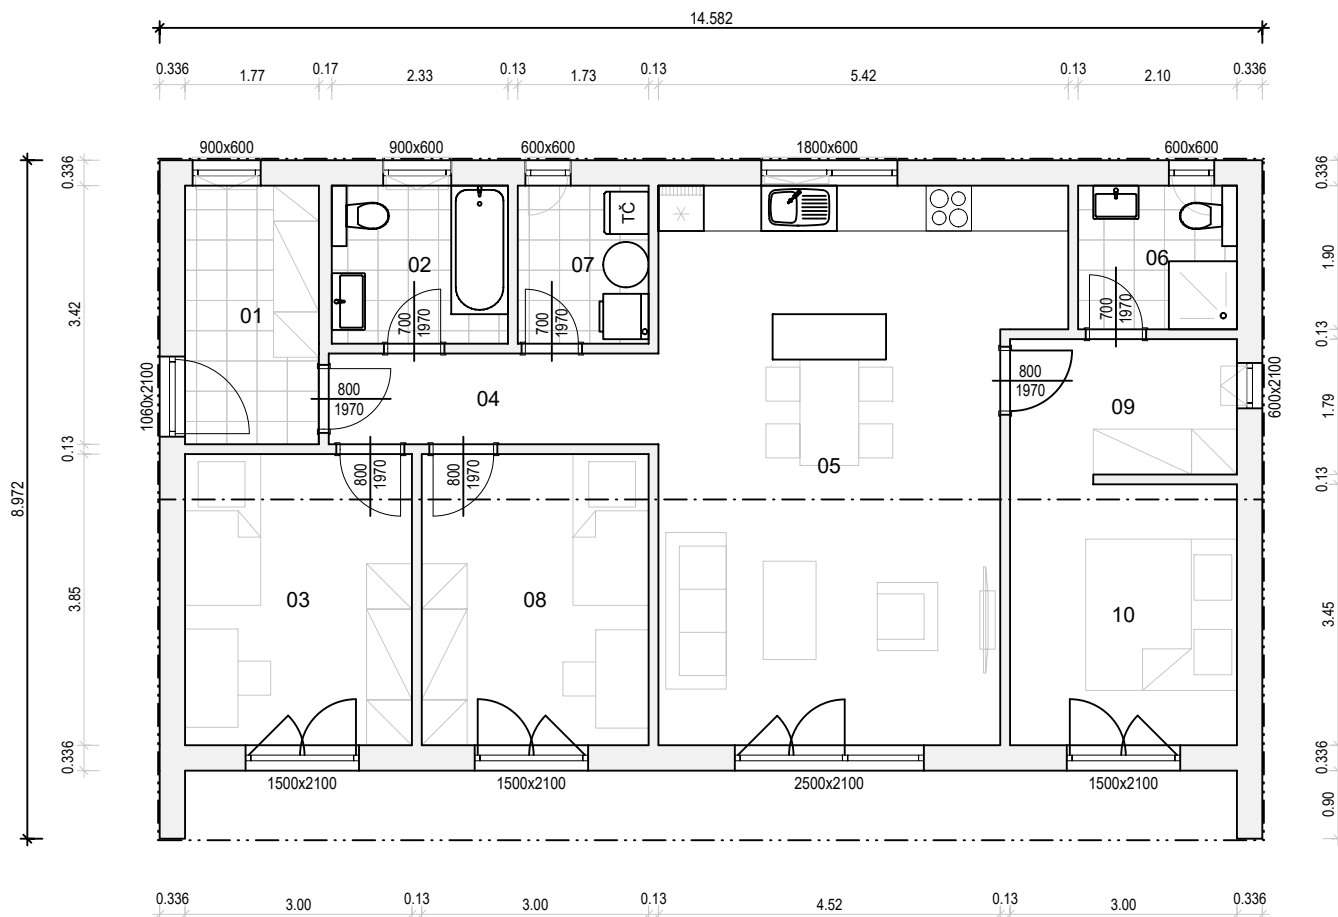

VIRGO 98

Ponuka č.:

Sklon 23° / 278cm

TABULKA MIESTNOSTÍ:

01	Zádvrie	6.05 m2
02	Kúpeľňa	4.87 m2
03	Izba	11.55 m2
04	Chodba	5.23 m2
05	Obytný priestor a kuchyňa	35.16 m2
06	Kúpeľňa	3.99 m2
07	Technická miestnosť	3.62 m2
08	Izba	11.55 m2
09	Šatňa	5.51 m2
10	Spálňa	10.35 m2