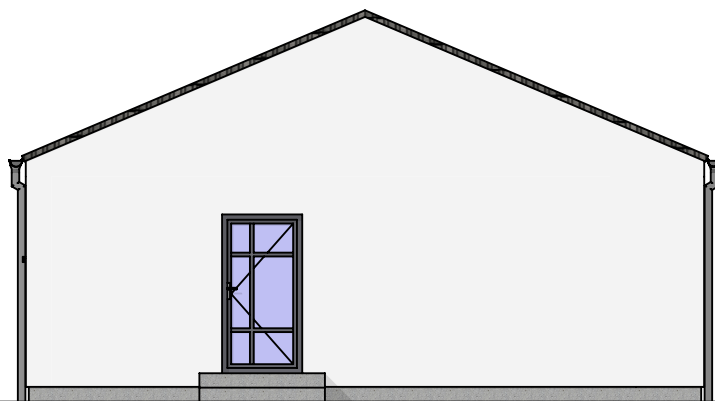

VIRGO 98

Ponuka č.:

Sklon 23° / 278cm

TABULKA MIESTNOSTÍ:

01	Zádvrie	6.05 m2
02	Kúpeľňa	4.87 m2
03	Izba	11.55 m2
04	Chodba	5.23 m2
05	Obytný priestor a kuchyňa	35.16 m2
06	Kúpeľňa	3.99 m2
07	Technická miestnosť	3.62 m2
08	Izba	11.55 m2
09	Šatňa	5.51 m2
10	Spálňa	10.35 m2

VIRGO 98

Ponuka č.:

Sklon 23° / 278cm

Pohľady

Komenského 10B
974 01 Banská Bystrica
tel.: +421 484 146 187
mobil: +421 905 929 326
E-mail: info@atrium-sk.sk
www.atrium-sk.sk

Tento návrh domu slúži len pre účely kalkulácie.
V prípade realizácie je potrebné rešpektovať
autorské práva autora návrhu.

ATRIUM SK
DOMY NOVEJ GENERÁCIE

VIRGO 98

Ponuka č.:

Sklon 23° / 278cm

ATRIUM SK
DOMY NOVEJ GENERÁCIE

Tento návrh domu slúži len pre účely kalkulácie.
V prípade realizácie je potrebné rešpektovať
autorské práva autora návrhu.