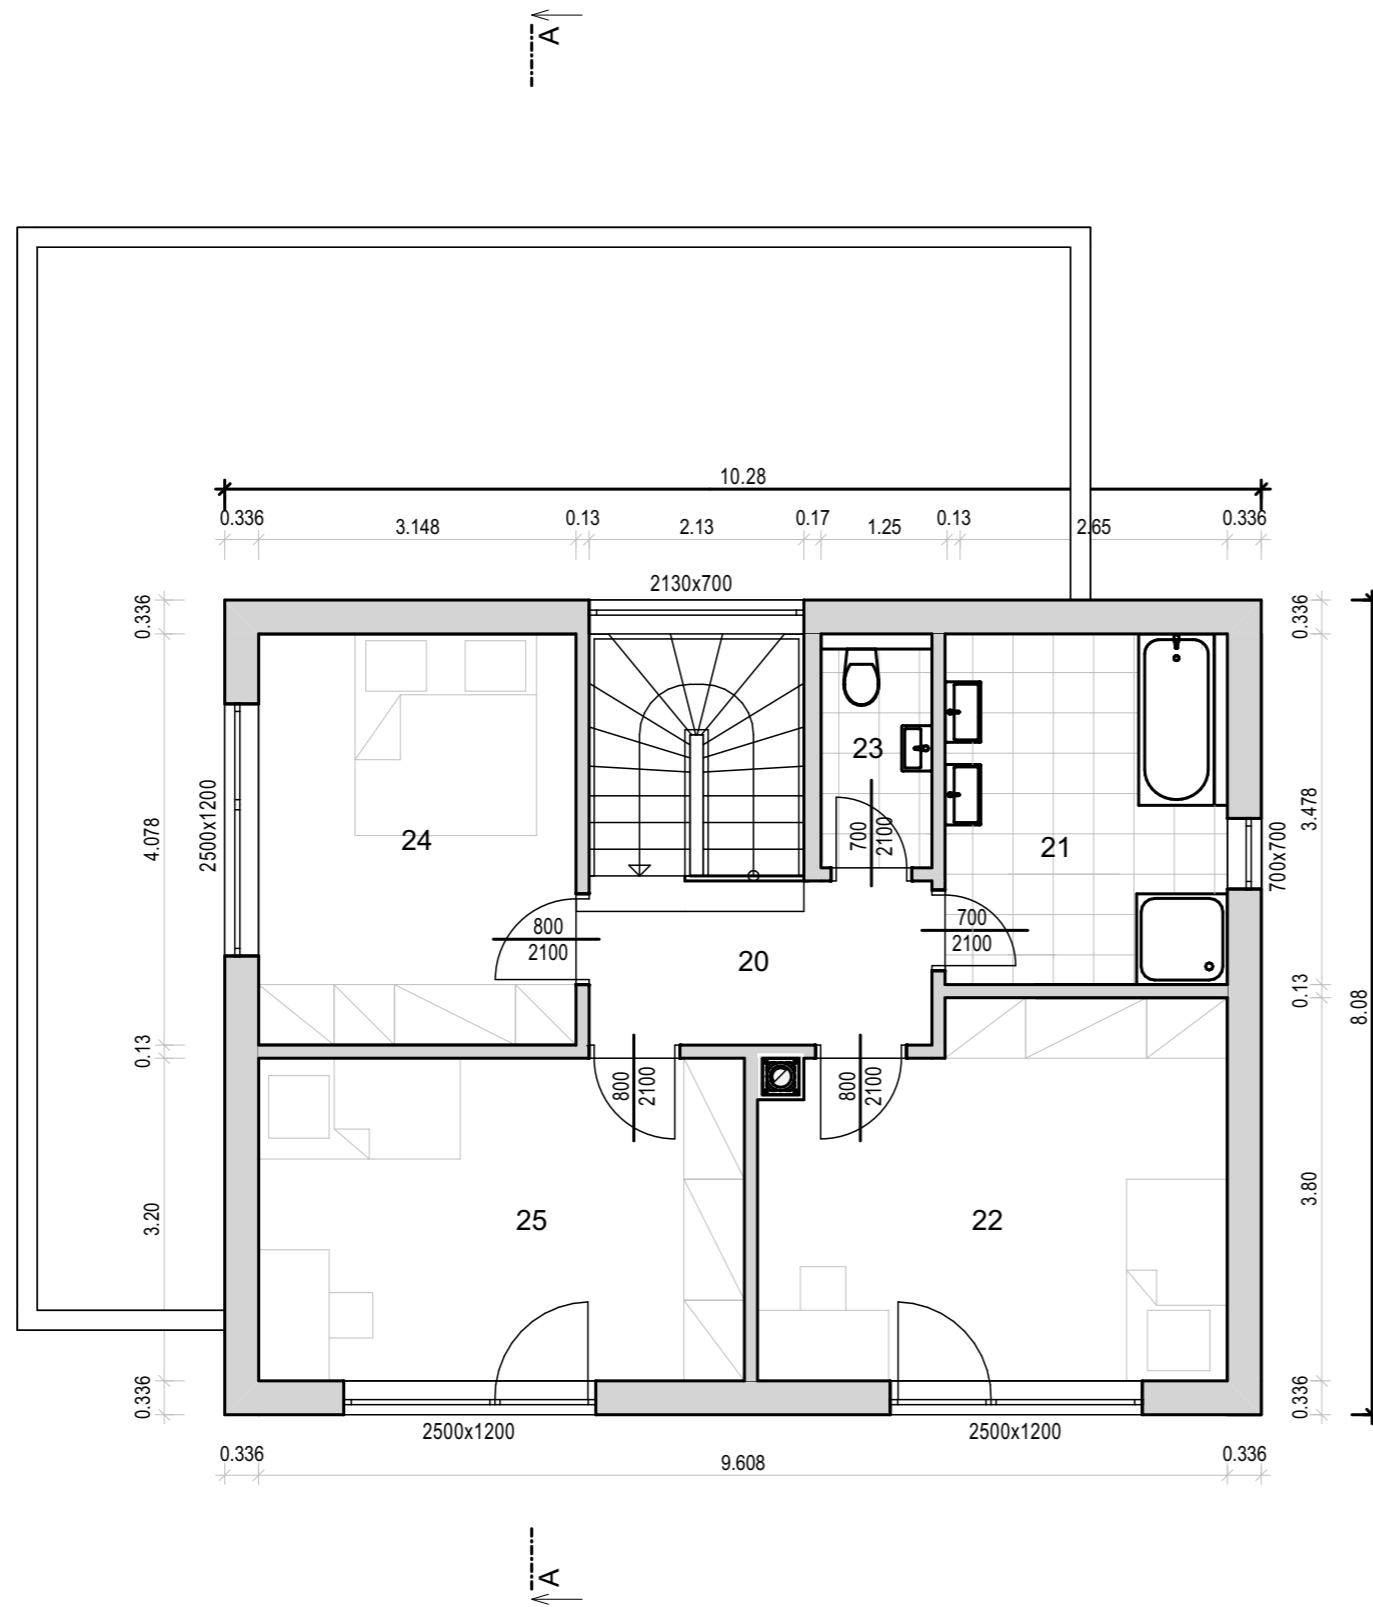

TABULKA MÍSTNOSTÍ:

01	Zádvěří	7.66 m ²
02	Koupelna	4.40 m ²
03	Pokoj	13.09 m ²
04	Obytný prostor s kuchyní	34.34 m ²
05	Technická místnost	3.40 m ²
06	Spíž	2.40 m ²
07	Garáž	26.63 m ²
Celkem		91.92 m ²

TABULKA MÍSTNOSTÍ:

20	Chodba	10.75 m ²
21	Koupelna	9.74 m ²
22	Pokoj	16.40 m ²
23	WC	2.55 m ²
24	Ložnice	12.84 m ²
25	Pokoj	15.42 m ²
Celkem		67.70 m ²

A-A'