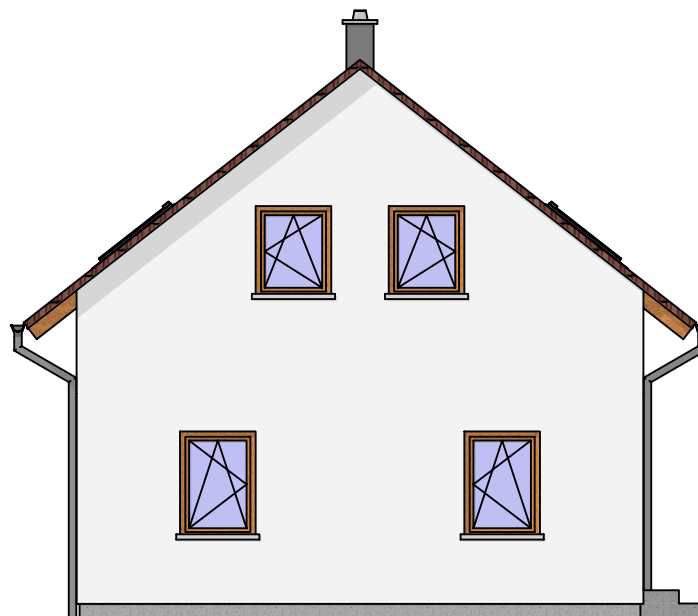

VARIO PROFI 119

Nabídka č.:

Sklon 38° / 278_100cm

Pohledy

Lipová 1000, 341 01 Horažďovice
Tel: 376 512 087
E-mail: info@atrium.cz
www.atrium.cz

Na tuto studii se vztahují autorská práva, které nesmějí být bez souhlasu autora narušena. Autorská práva se řídí autorským zákonem č. 121/2000 Sb. v platném znění a ve znění navazujících právních předpisů platných na území ČR a dále předpisy a zákony o ochraně práv k duševnímu vlastnictví, které tvoří součást právního řádu země EU. Pohledy domu nemusí odpovídat standardnímu vybavení domů dle technického popisu.