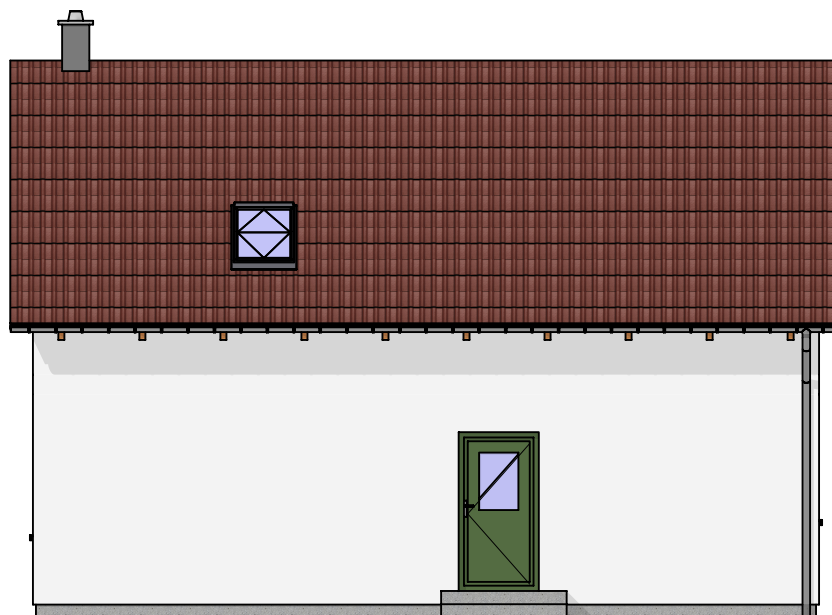

VARIO PROFI 119

Nabídka č.:

Sklon 38° / 278_100cm

TABULKA MÍSTNOSTI:

01	Zádveří	5.74 m2
02	WC/Tech. místnost	7.97 m2
03	Ložnice	12.00 m2
04	Chodba	8.52 m2
05	Obytný prostor s kuchyní	29.58 m2
Celkem		63.81 m2

VARIO PROFI 119

Nabídka č.:

Sklon 38° / 278_100cm

Pohledy

Lipová 1000, 341 01 Horažďovice
Tel: 376 512 087
E-mail: info@atrium.cz
www.atrium.cz

Na tuto studii se vztahují autorská práva, které nesmějí být bez souhlasu autora narušena. Autorská práva se řídí autorským zákonem č. 121/2000 Sb. v platném znění a ve znění navazujících právních předpisů platných na území ČR a dále předpisy a zákony o ochraně práv k duševnímu vlastnictví, které tvoří součást právního řádu země EU. Pohledy domu nemusí odpovídat standardnímu vybavení domů dle technického popisu.