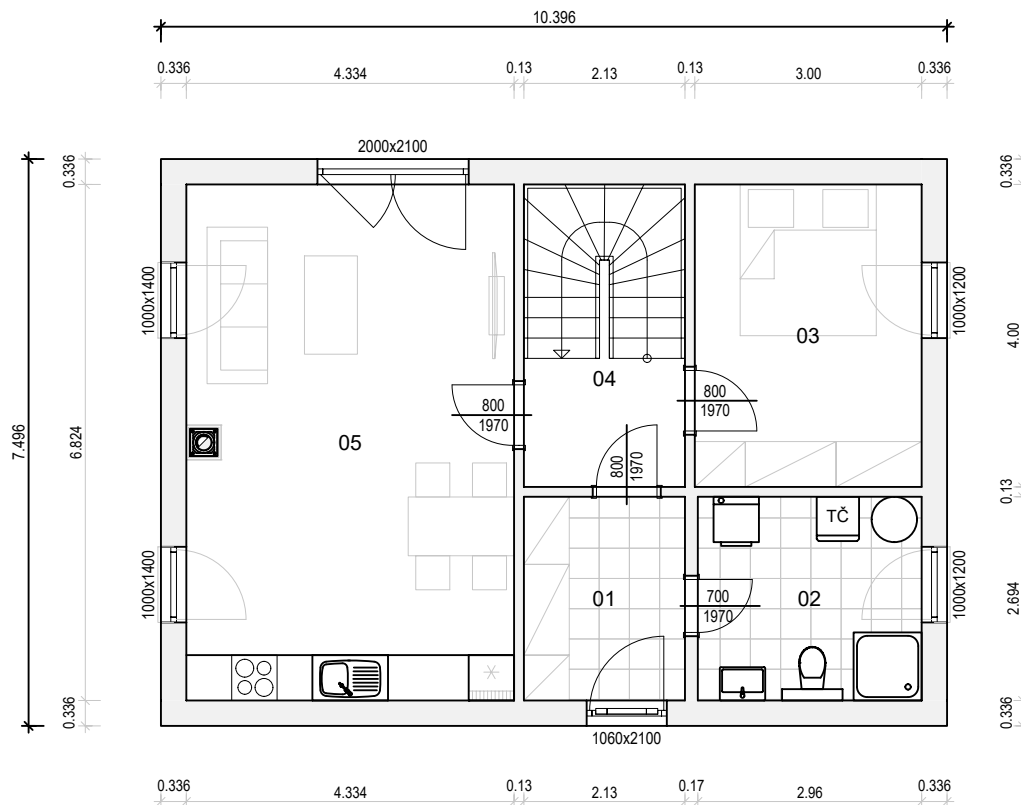

VARIO PROFI 119

Nabídka č.:

Sklon 38° / 278_100cm

TABULKA MÍSTNOSTI:

01	Zádveří	5.74 m2
02	WC/Tech. místnost	7.97 m2
03	Ložnice	12.00 m2
04	Chodba	8.52 m2
05	Obytný prostor s kuchyní	29.58 m2
Celkem		63.81 m2

VARIO PROFI 119

Nabídka č.:

Sklon 38° / 278_100cm

TABULKA MÍSTNOSTI:

20	Chodba	4.96 m2
21	Koupelna	6.44 m2
22	Pracovna	10.04 m2
23	Pokoj	14.51 m2
24	Pokoj	14.51 m2
25	Šatna	4.40 m2
Celkem		54.86 m2

Půdorys 2.NP