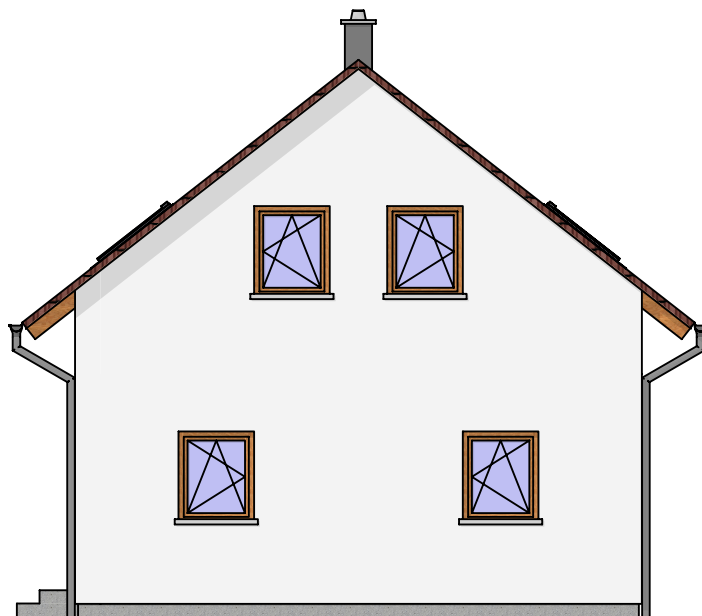

VARIO PROFI 119

Nabídka č.:

Sklon 38° / 278_100cm

TABULKA MÍSTNOSTI:

20	Chodba	4.96 m2
21	Koupelna	6.44 m2
22	Pracovna	10.04 m2
23	Pokoj	14.51 m2
24	Pokoj	14.51 m2
25	Šatna	4.40 m2
Celkem		54.86 m2

Půdorys 2.NP

VARIO PROFI 119

Nabídka č.:

Sklon 38° / 278_100cm

Pohledy

Lipová 1000, 341 01 Horažďovice
Tel: 376 512 087
E-mail: info@atrium.cz
www.atrium.cz

Na tuto studii se vztahují autorská práva, které nesmějí být bez souhlasu autora narušena. Autorská práva se řídí autorským zákonem č. 121/2000 Sb. v platném znění a ve znění navazujících právních předpisů platných na území ČR a dále předpisy a zákony o ochraně práv k duševnímu vlastnictví, které tvoří součást právního řádu země EU. Pohledy domu nemusí odpovídat standardnímu vybavení domů dle technického popisu.