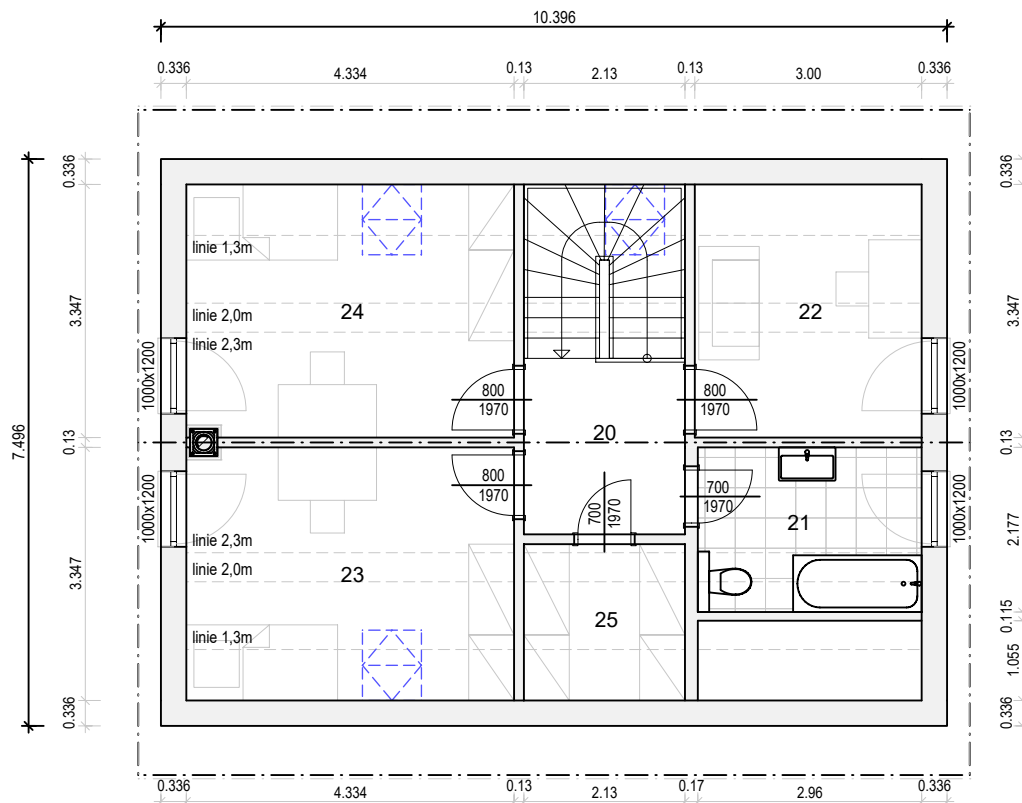

VARIO PROFI 119

Nabídka č.:

Sklon 38° / 278_100cm

TABULKA MÍSTNOSTI:

01	Zádveří	5.74 m2
02	WC/Tech. místnost	7.97 m2
03	Ložnice	12.00 m2
04	Chodba	8.52 m2
05	Obytný prostor s kuchyní	29.58 m2
Celkem		63.81 m2

VARIO PROFI 119

Nabídka č.:

Sklon 38° / 278_100cm

TABULKA MÍSTNOSTI:

20	Chodba	4.96 m2
21	Koupelna	6.44 m2
22	Pracovna	10.04 m2
23	Pokoj	14.51 m2
24	Pokoj	14.51 m2
25	Šatna	4.40 m2
Celkem		54.86 m2

Půdorys 2.NP