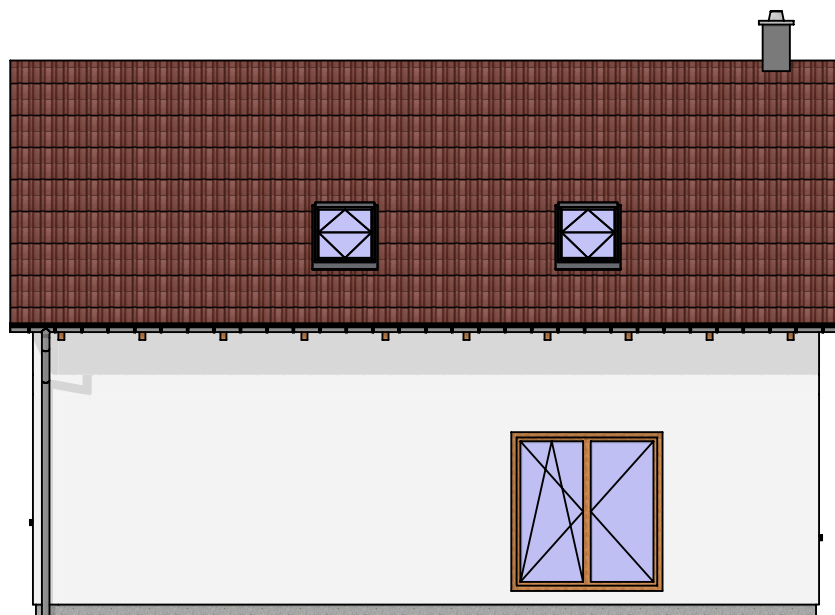

VARIO PROFI 119

Nabídka č.:

Sklon 38° / 278_100cm

TABULKA MÍSTNOSTI:

20	Chodba	4.96 m2
21	Koupelna	6.44 m2
22	Pracovna	10.04 m2
23	Pokoj	14.51 m2
24	Pokoj	14.51 m2
25	Šatna	4.40 m2
Celkem		54.86 m2

Půdorys 2.NP

VARIO PROFI 119

Nabídka č.:

Sklon 38° / 278_100cm

Pohledy

Lipová 1000, 341 01 Horažďovice
Tel: 376 512 087
E-mail: info@atrium.cz
www.atrium.cz

Na tuto studii se vztahují autorská práva, které nesmějí být bez souhlasu autora narušena. Autorská práva se řídí autorským zákonem č. 121/2000 Sb. v platném znění a ve znění navazujících právních předpisů platných na území ČR a dále předpisy a zákony o ochraně práv k duševnímu vlastnictví, které tvoří součást právního řádu země EU. Pohledy domu nemusí odpovídat standardnímu vybavení domů dle technického popisu.