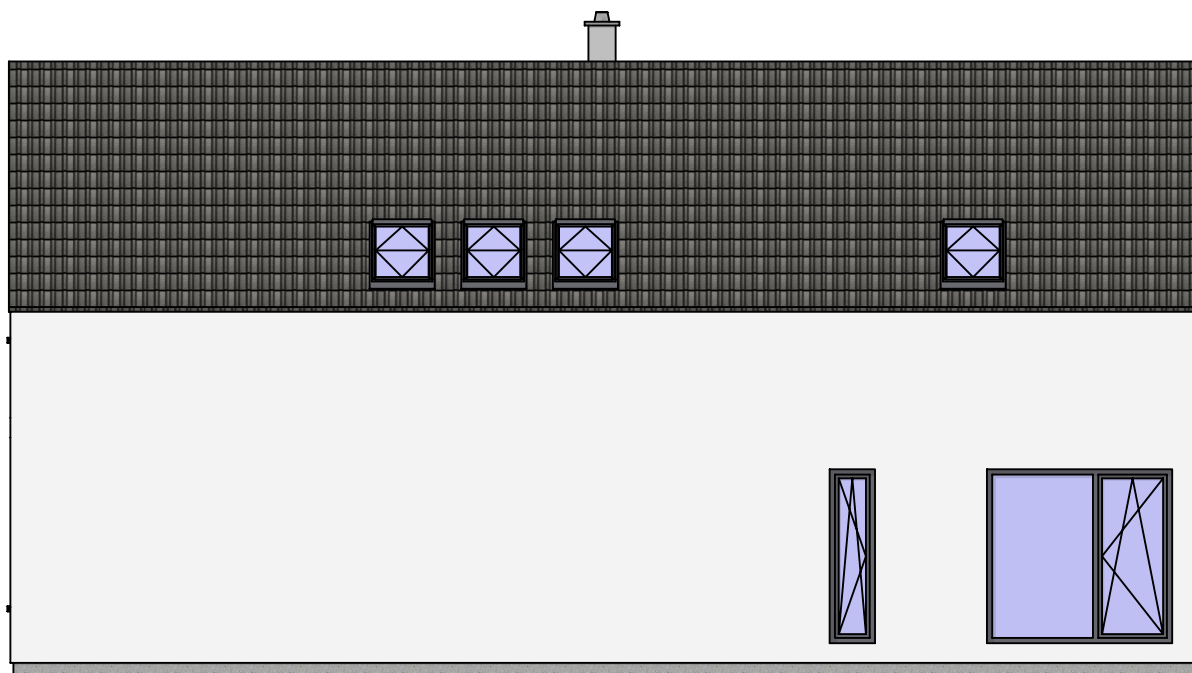

ANDROMEDA 183

Nabídka č.:

Sklon 40° / 298_130cm

Pohledy

ATRIUM®

DOMY NOVÉ GENERACE

autor návrhu: Darchitects

Lipová 1000, 341 01 Horažďovice

ANDROMEDA 183

Nabídka č.:

Sklon 40° / 298_130cm

Pohledy

DOMY NOVÉ GENERACE

autor návrhu: Darchitects

Lipová 1000, 341 01 Horažďovice

Tel: 376 512 087