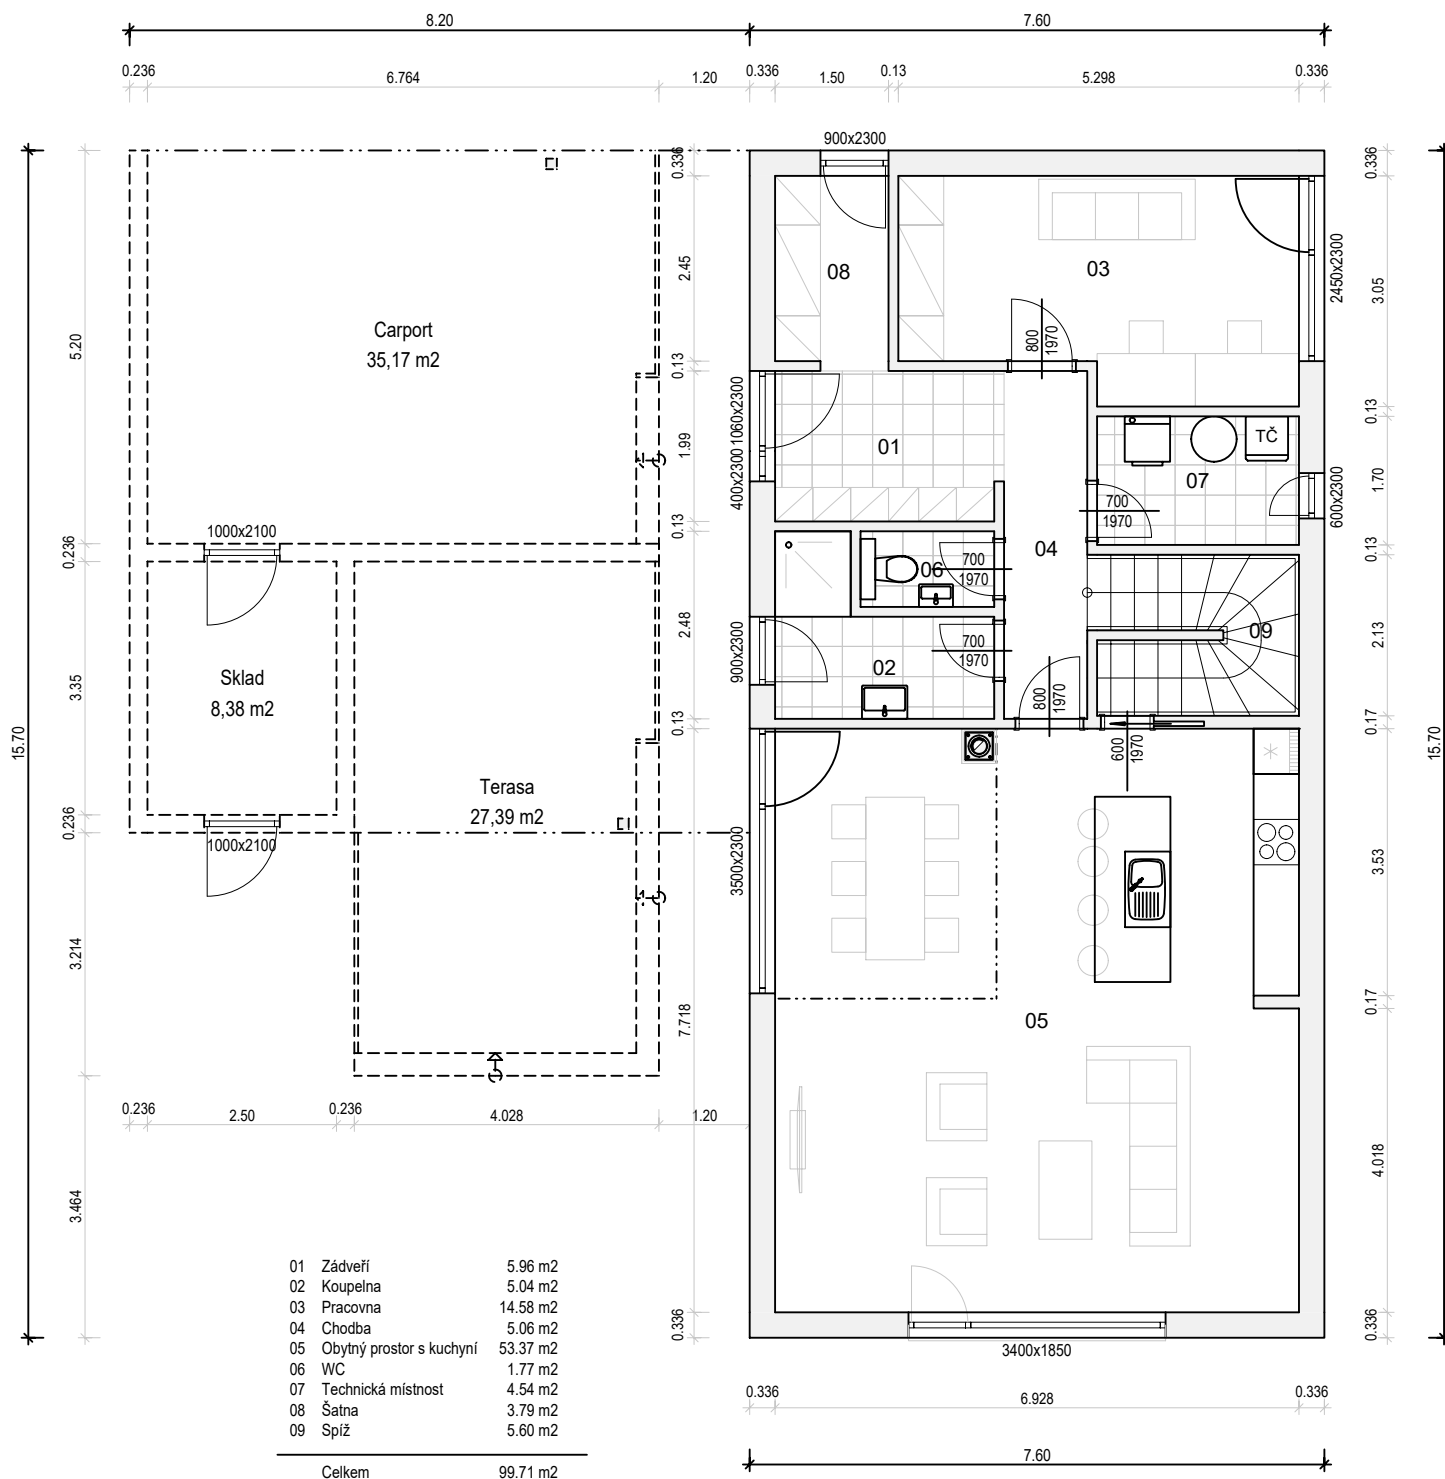

ANDROMEDA 183

Nabídka č.:

Sklon 40° / 298_130cm

Půdorys 1.NP

Lipová 1000, 341 01 Horažďovice

Tel: 376 512 087

E-mail: info@atrium.cz

www.atrium.cz