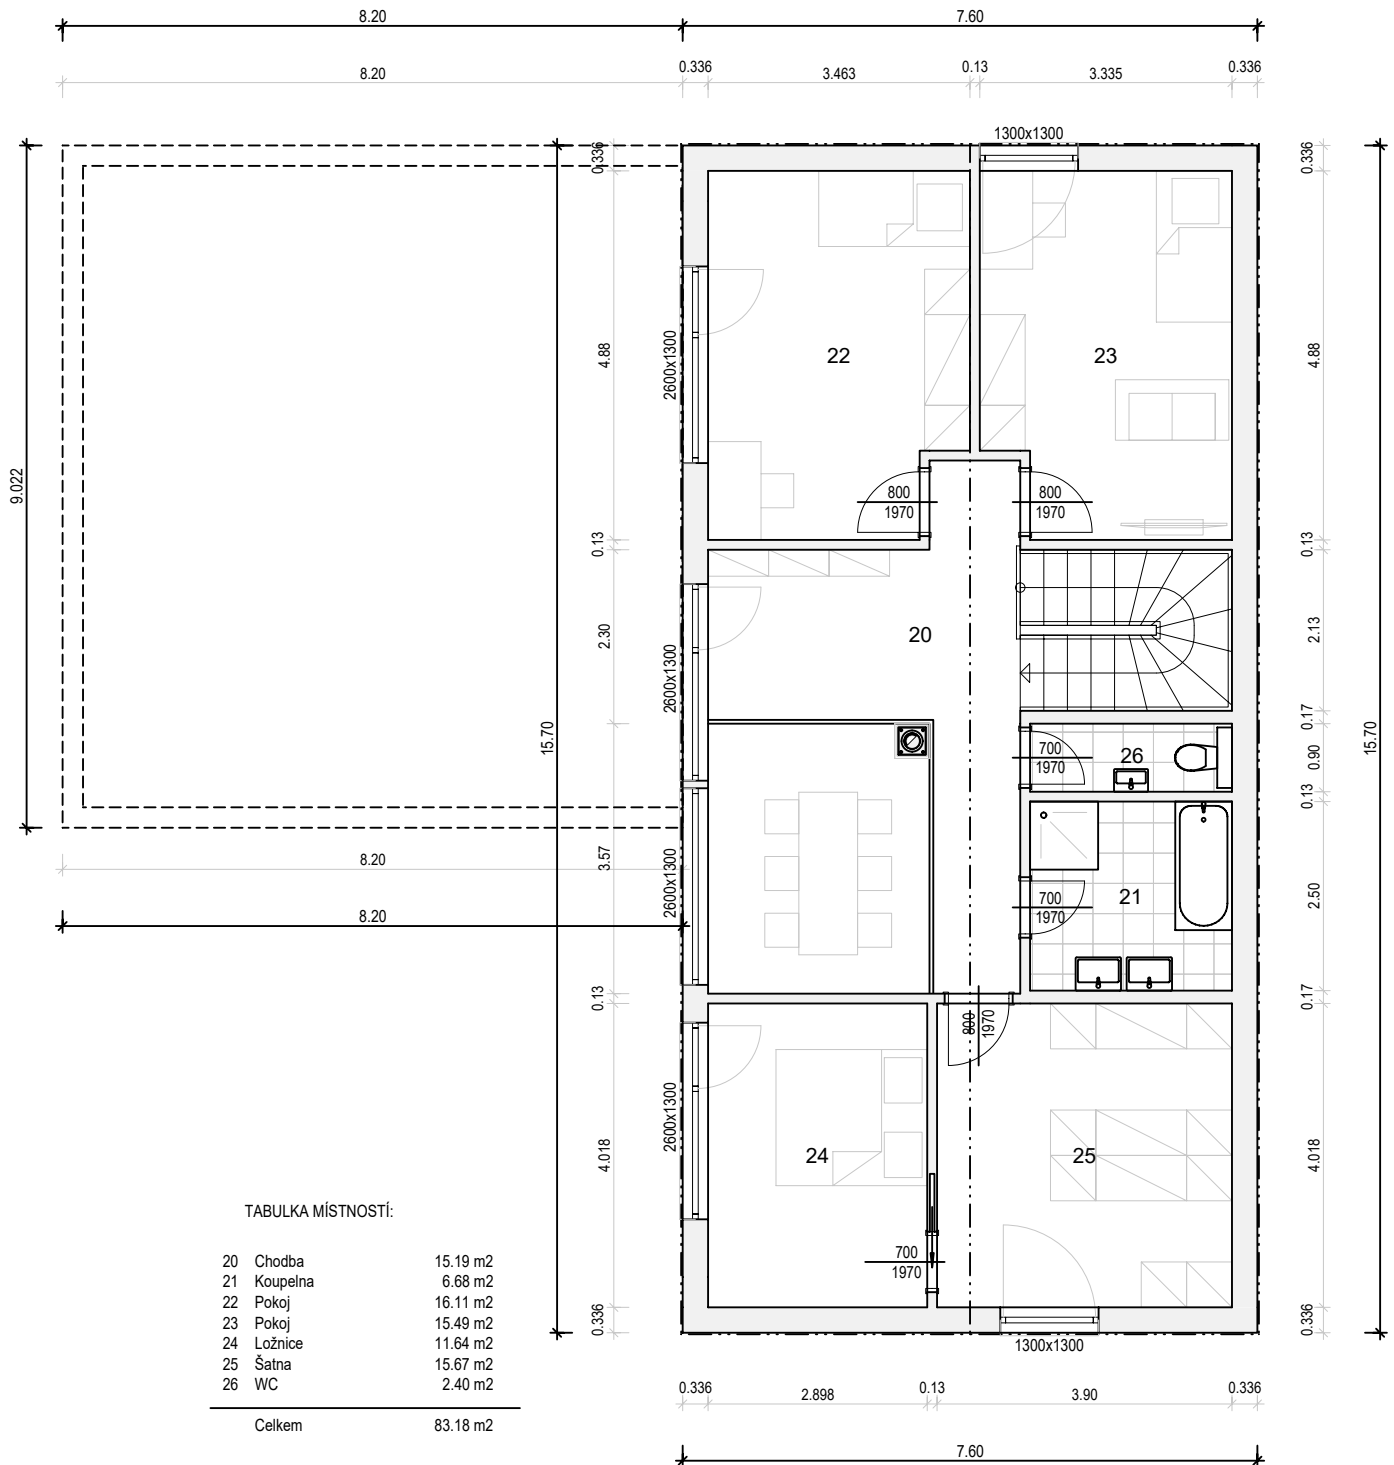

ANDROMEDA 183

Nabídka č.:

Sklon 40° / 298_130cm

Půdorys 2.NP

Lipová 1000, 341 01 Horažďovice

Tel: 376 512 087

E-mail: info@atrium.cz

www.atrium.cz