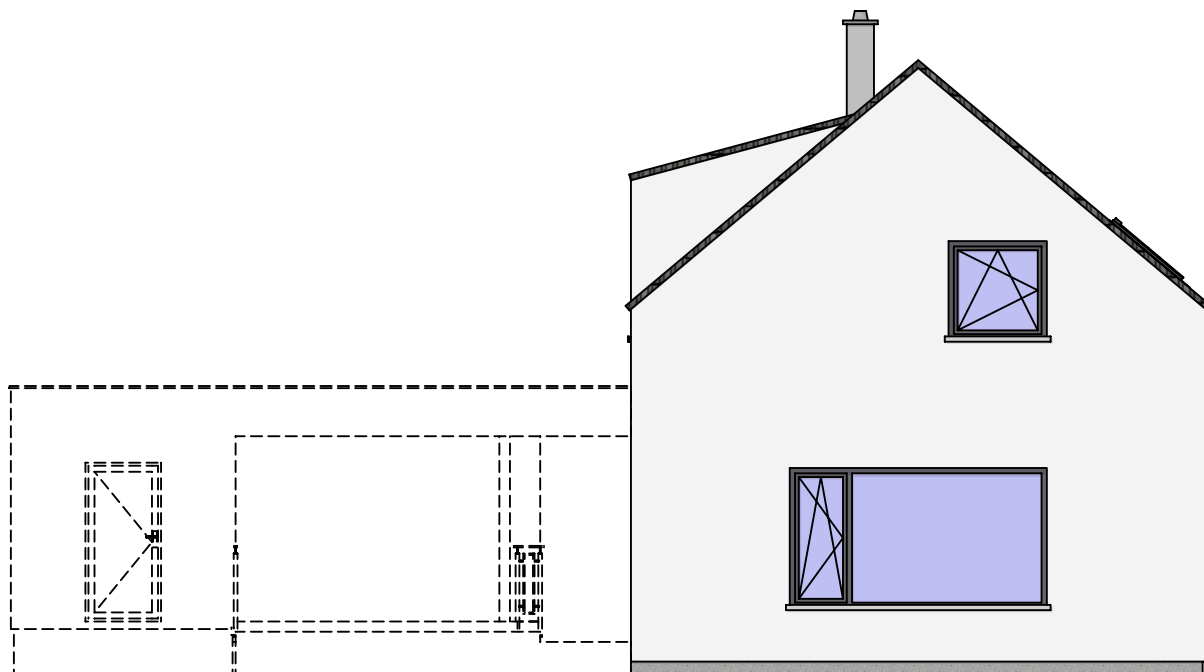

ANDROMEDA 183

Nabídka č.:

Sklon 40° / 298_130cm

Pohledy

ATRIUM®

DOMY NOVÉ GENERACE

autor návrhu: Darchitects

Lipová 1000, 341 01 Horažďovice