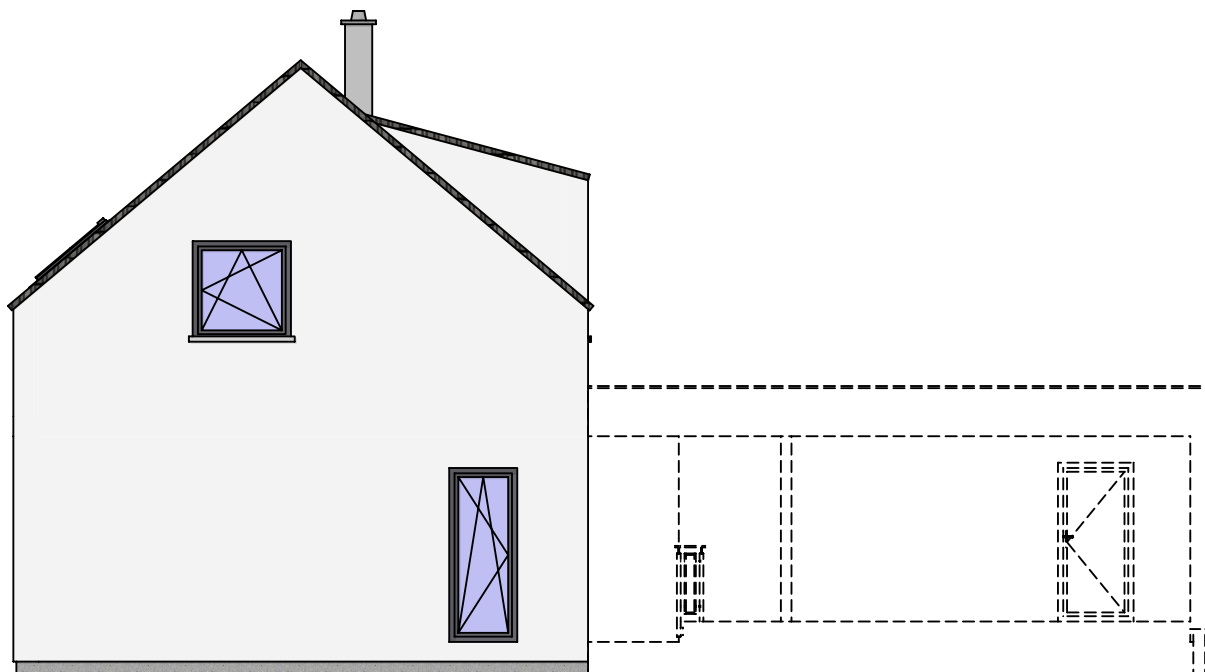

ANDROMEDA 183

Nabídka č.:

Sklon 40° / 298_130cm

Pohledy

DOMY NOVÉ GENERACE

autor návrhu: Darchitects

Lipová 1000, 341 01 Horažďovice

Tel: 376 512 087