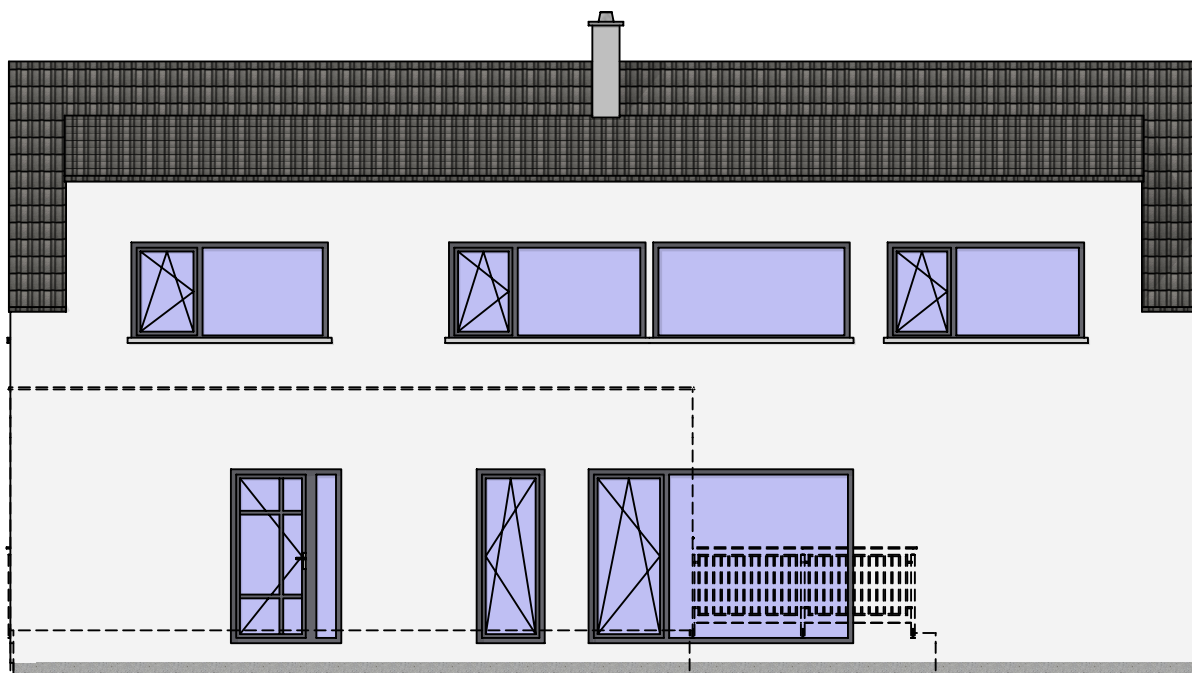

ANDROMEDA 183

Nabídka č.:

Sklon 40° / 298_130cm

Pohledy

ATRIUM®

DOMY NOVÉ GENERACE

autor návrhu: Darchitects

Lipová 1000, 341 01 Horažďovice

ANDROMEDA 183

Nabídka č.:

Sklon 40° / 298_130cm

Pohledy

DOMY NOVÉ GENERACE

autor návrhu: Darchitects

Lipová 1000, 341 01 Horažďovice

Tel: 376 512 087