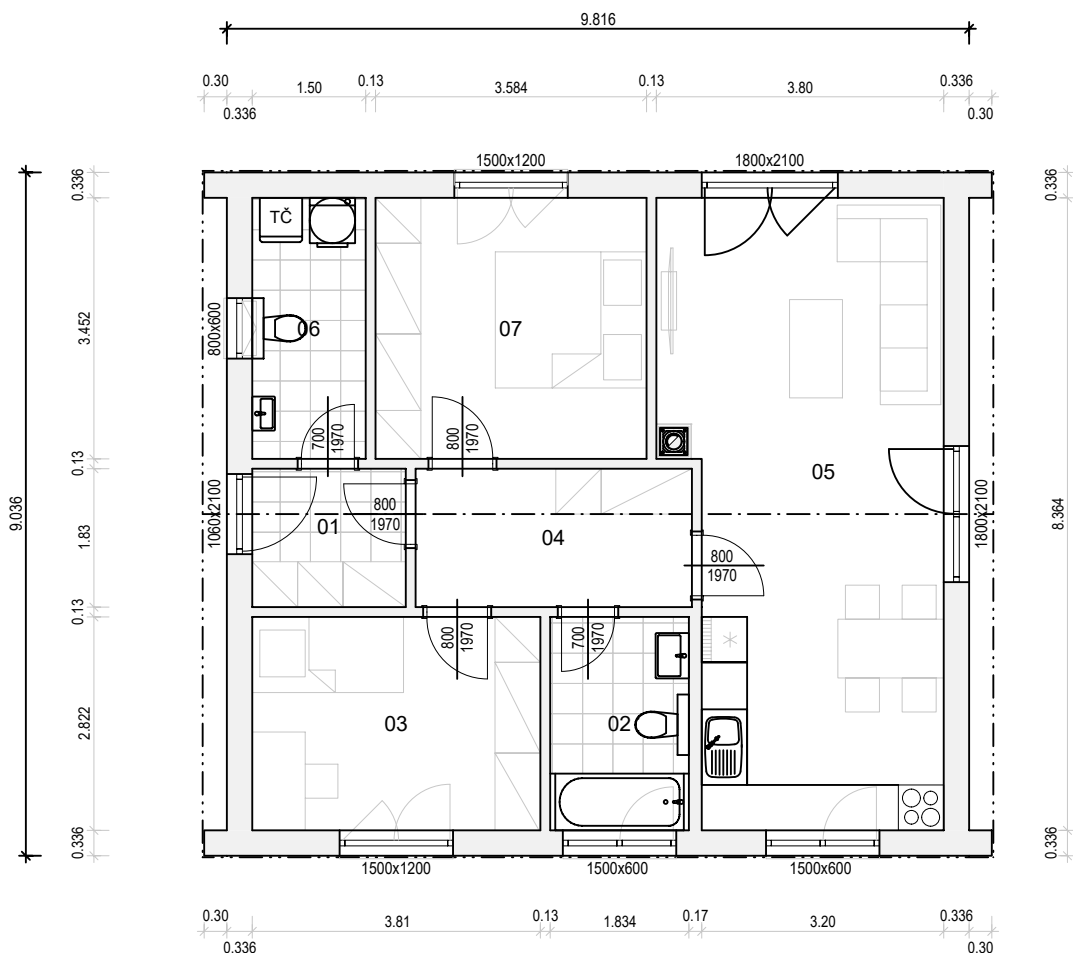

VARIO PROFI 73

Nabídka č.:

Sklon 26° / 278cm

TABULKA MÍSTNOSTÍ:

01	Zádvěří	3.71 m ²
02	Koupelna	5.18 m ²
03	Pokoj	10.75 m ²
04	Chodba	6.69 m ²
05	Obytný prostor s kuchyní	28.84 m ²
06	WC/Technická místnost	5.18 m ²
07	Ložnice	12.37 m ²
Celkem		72.72 m ²