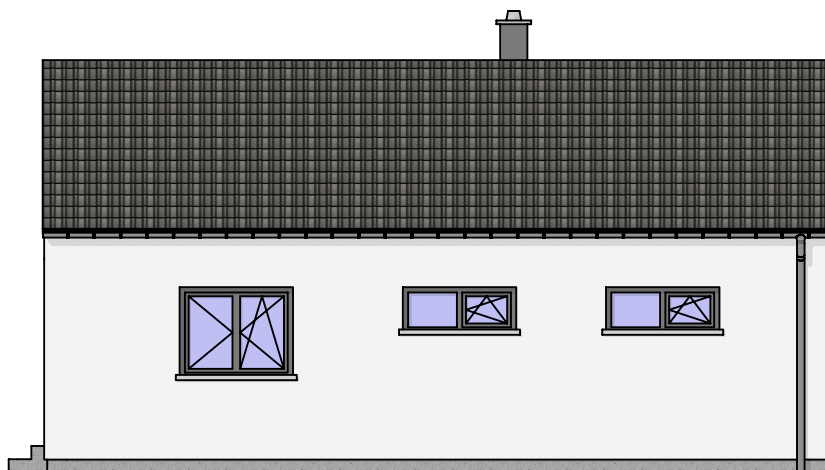

VARIO PROFI 73

Nabídka č.:

Sklon 26° / 278cm

Pohledy

Lipová 1000, 341 01 Horažďovice
Tel: 376 512 087
E-mail: info@atrium.cz
www.atrium.cz

Na tuto studii se vztahují autorská práva, které nesmějí být bez souhlasu autora narušena. Autorská práva se řídí autorským zákonem č. 121/2000 Sb. v platném znění a ve znění navazujících právních předpisů platných na území ČR a dále předpisy a zákony o ochraně práv k duševnímu vlastnictví, které tvoří součást právního řádu země EU. Pohledy domu nemusí odpovídat standardnímu vybavení domů dle technického popisu.

VARIO PROFI 73

Nabídka č.:

Sklon 26° / 278cm

Pohledy

ATRIUM®

DOMY NOVÉ GENERACE

Lipová 1000, 341 01 Horažďovice

Tel: 376 512 087