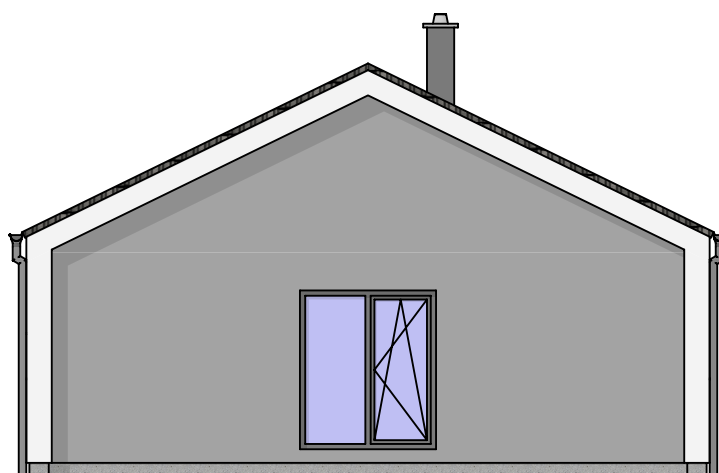

VARIO PROFI 73

Nabídka č.:

Sklon 26° / 278cm

TABULKA MÍSTNOSTÍ:

01	Zádvěří	3.71 m ²
02	Koupelna	5.18 m ²
03	Pokoj	10.75 m ²
04	Chodba	6.69 m ²
05	Obytný prostor s kuchyní	28.84 m ²
06	WC/Technická místnost	5.18 m ²
07	Ložnice	12.37 m ²
Celkem		72.72 m ²

VARIO PROFI 73

Nabídka č.:

Sklon 26° / 278cm

Pohledy

Lipová 1000, 341 01 Horažďovice
Tel: 376 512 087
E-mail: info@atrium.cz
www.atrium.cz

Na tuto studii se vztahují autorská práva, které nesmějí být bez souhlasu autora narušena. Autorská práva se řídí autorským zákonem č. 121/2000 Sb. v platném znění a ve znění navazujících právních předpisů platných na území ČR a dále předpisy a zákony o ochraně práv k duševnímu vlastnictví, které tvoří součást právního řádu země EU. Pohledy domu nemusí odpovídat standardnímu vybavení domů dle technického popisu.