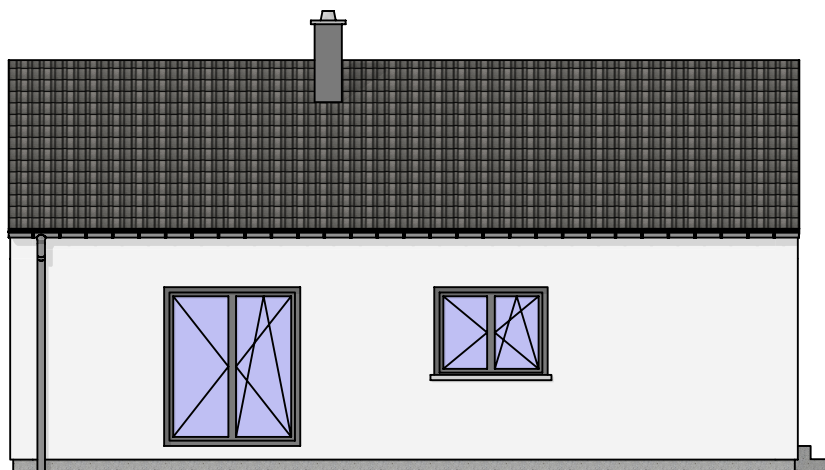

VARIO PROFI 73

Nabídka č.:

Sklon 26° / 278cm

TABULKA MÍSTNOSTÍ:

01	Zádvěří	3.71 m ²
02	Koupelna	5.18 m ²
03	Pokoj	10.75 m ²
04	Chodba	6.69 m ²
05	Obytný prostor s kuchyní	28.84 m ²
06	WC/Technická místnost	5.18 m ²
07	Ložnice	12.37 m ²
Celkem		72.72 m ²

VARIO PROFI 73

Nabídka č.:

Sklon 26° / 278cm

Pohledy

Lipová 1000, 341 01 Horažďovice
Tel: 376 512 087
E-mail: info@atrium.cz
www.atrium.cz

Na tuto studii se vztahují autorská práva, které nesmějí být bez souhlasu autora narušena. Autorská práva se řídí autorským zákonem č. 121/2000 Sb. v platném znění a ve znění navazujících právních předpisů platných na území ČR a dále předpisy a zákony o ochraně práv k duševnímu vlastnictví, které tvoří součást právního řádu země EU. Pohledy domu nemusí odpovídat standardnímu vybavení domů dle technického popisu.