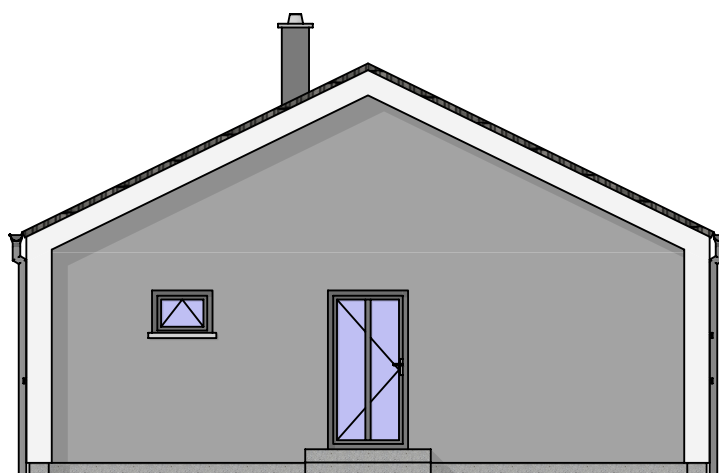

VARIO PROFI 73

Nabídka č.:

Sklon 26° / 278cm

Pohledy

Lipová 1000, 341 01 Horažďovice
Tel: 376 512 087
E-mail: info@atrium.cz
www.atrium.cz

Na tuto studii se vztahují autorská práva, které nesmějí být bez souhlasu autora narušena. Autorská práva se řídí autorským zákonem č. 121/2000 Sb. v platném znění a ve znění navazujících právních předpisů platných na území ČR a dále předpisy a zákony o ochraně práv k duševnímu vlastnictví, které tvoří součást právního řádu země EU. Pohledy domu nemusí odpovídat standardnímu vybavení domů dle technického popisu.

VARIO PROFI 73

Nabídka č.:

Sklon 26° / 278cm

Pohledy

ATRIUM®

DOMY NOVÉ GENERACE

Lipová 1000, 341 01 Horažďovice

Tel: 376 512 087