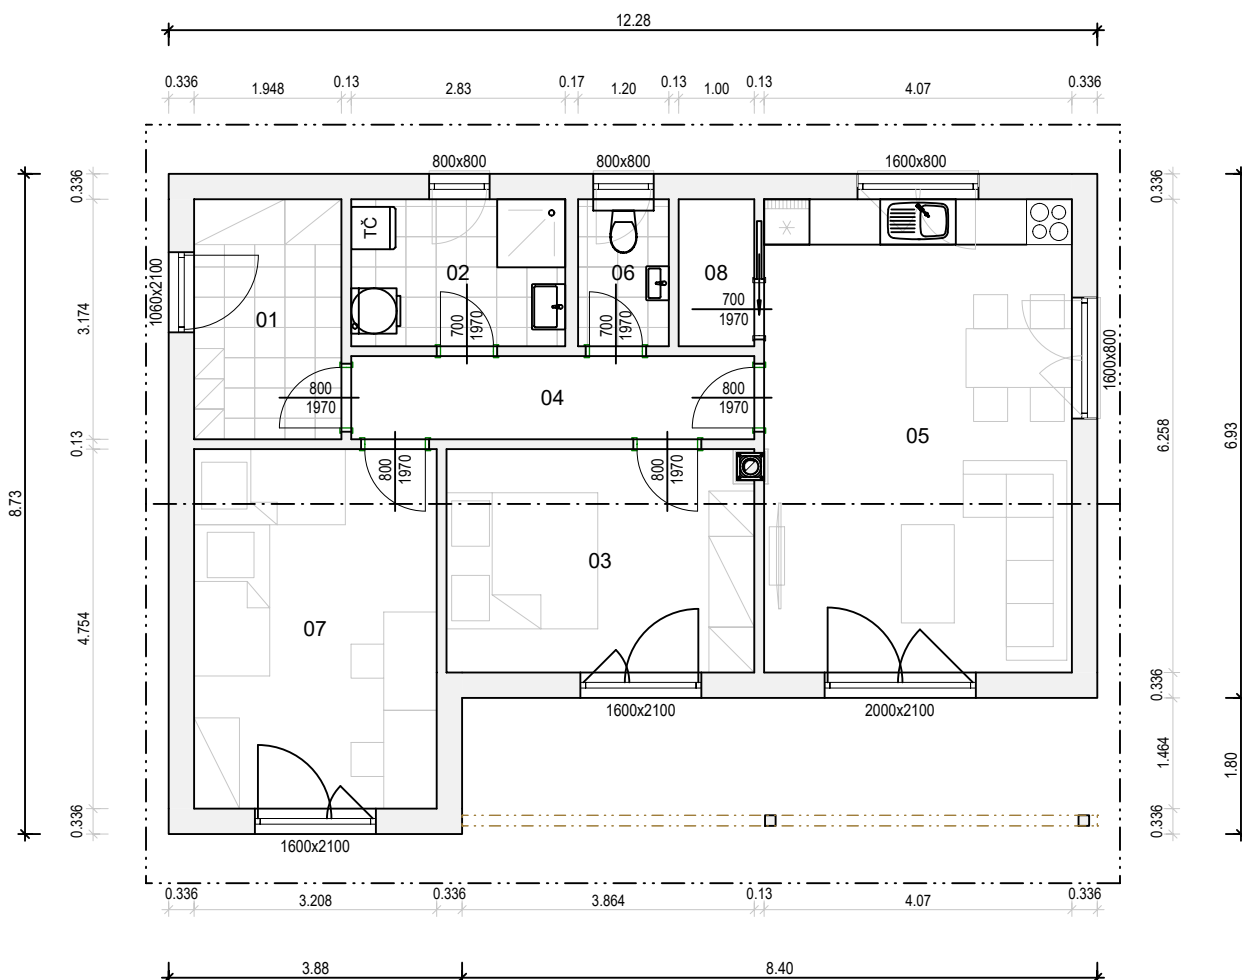

DORADO 75

Nabídka č.:

Sklon 26° / 278cm

TABULKA MÍSTNOSTÍ:

01	Zádveří	6.18 m2
02	Koupelna/Tech. místnost	5.50 m2
03	Ložnice	12.02 m2
04	Chodba	5.86 m2
05	Obytný prostor s kuchyní	25.47 m2
06	WC	2.33 m2
07	Pokoj	15.25 m2
08	Spiž	1.94 m2