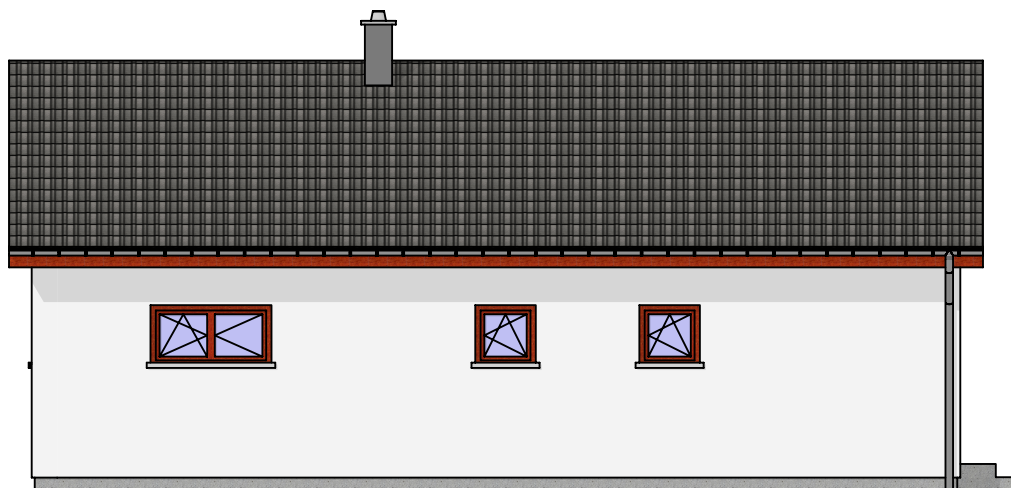

DORADO 75

Nabídka č.:

Sklon 26° / 278cm

Pohledy