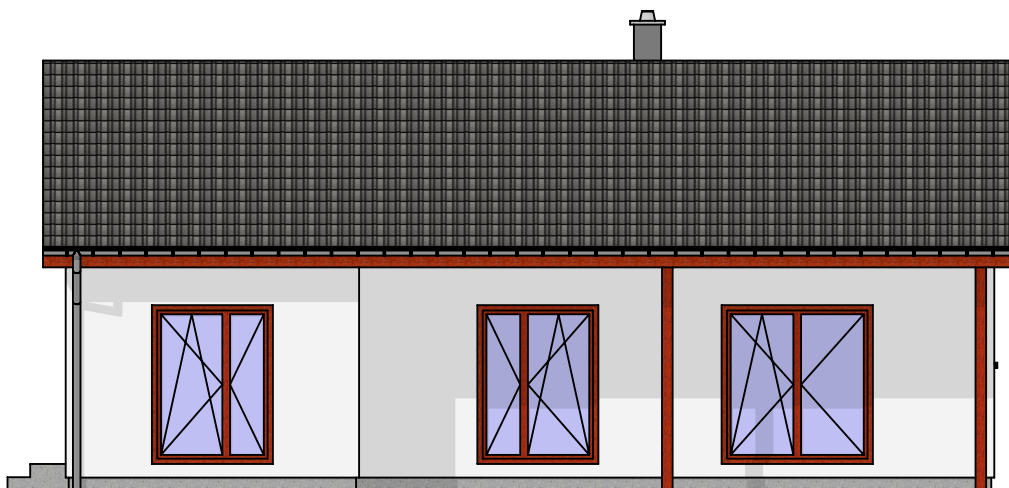

DORADO 75

Nabídka č.:

Sklon 26° / 278cm

TABULKA MÍSTNOSTÍ:

01	Zádveří	6.18 m2
02	Koupelna/Tech. místnost	5.50 m2
03	Ložnice	12.02 m2
04	Chodba	5.86 m2
05	Obytný prostor s kuchyní	25.47 m2
06	WC	2.33 m2
07	Pokoj	15.25 m2
08	Spiž	1.94 m2

DORADO 75

Nabídka č.:

Sklon 26° / 278cm

Pohledy

Lipová 1000, 341 01 Horažďovice

Tel: 376 512 087

E-mail: info@atrium.cz

www.atrium.cz