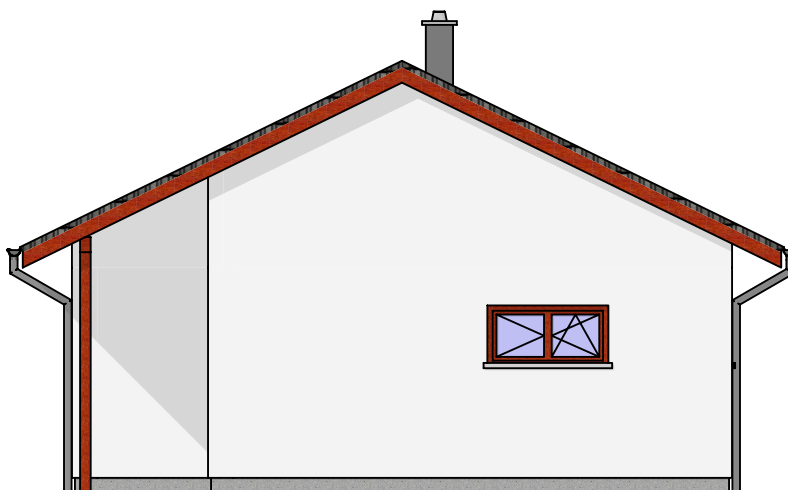

DORADO 75

Nabídka č.:

Sklon 26° / 278cm

Pohledy