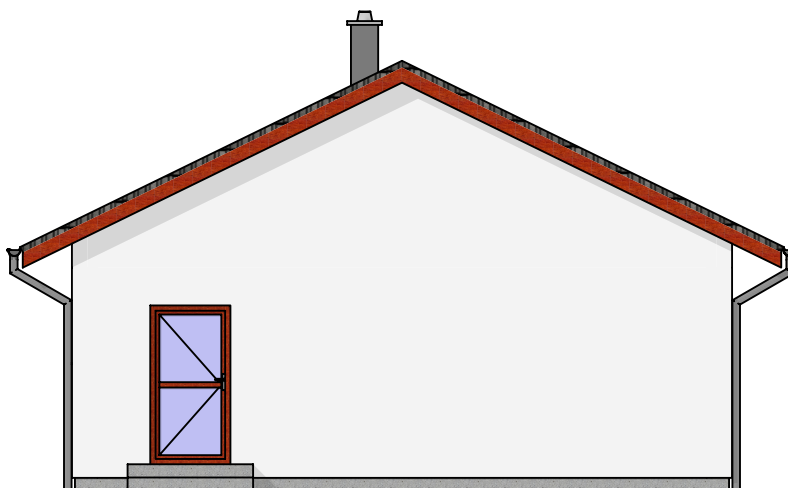

DORADO 75

Nabídka č.:

Sklon 26° / 278cm

Pohledy