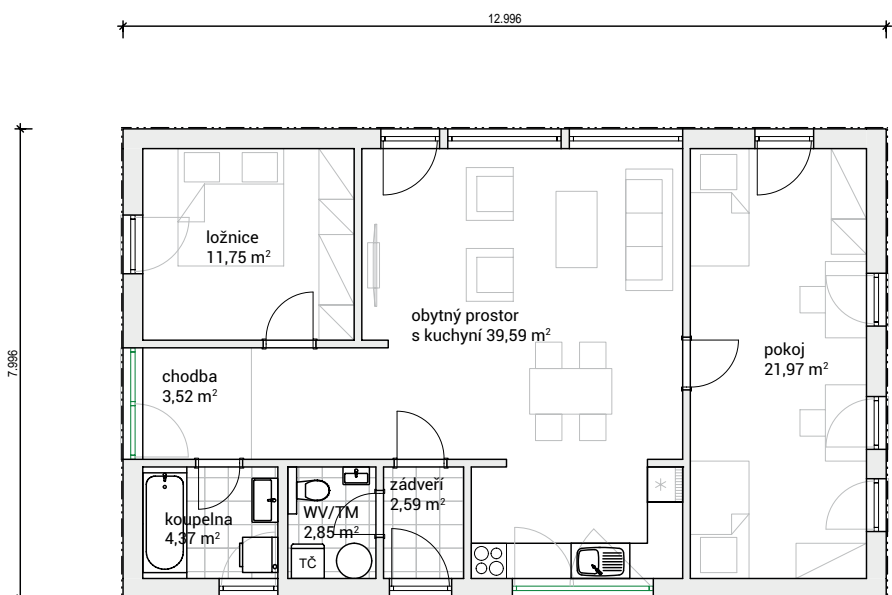

příjemným klimatem uvnitř domu. Hanka s úsměvem říká, že dům určený jejím rodičům se celé rodině tak zalíbil, že teď tráví více času u nich v dřevostavbě než v cihlové vile.

Dispoziční řešení domu nabízí vstupní prostor se zádveřím, prostornou koupelnu, samostatné WC, technickou místnost, obývací s kuchyní a jídelním koutem, ložnici a dvě další menší místnosti. Maminka Hanky si pochvaluje, že má ložnici sama pro sebe, protože dědeček v noci dost chrápe, a ona se teď konečně vyspí.

Bungalov Jubileum Profi 87 skvěle poslouží rovněž mladé rodině se dvěma dětmi. Jeho dispoziční, konstrukční i designové řešení můžete konfigurovat podle svých potřeb. Jeho výhodou je rovněž to, že se skvěle vyjímá i na menším pozemku.